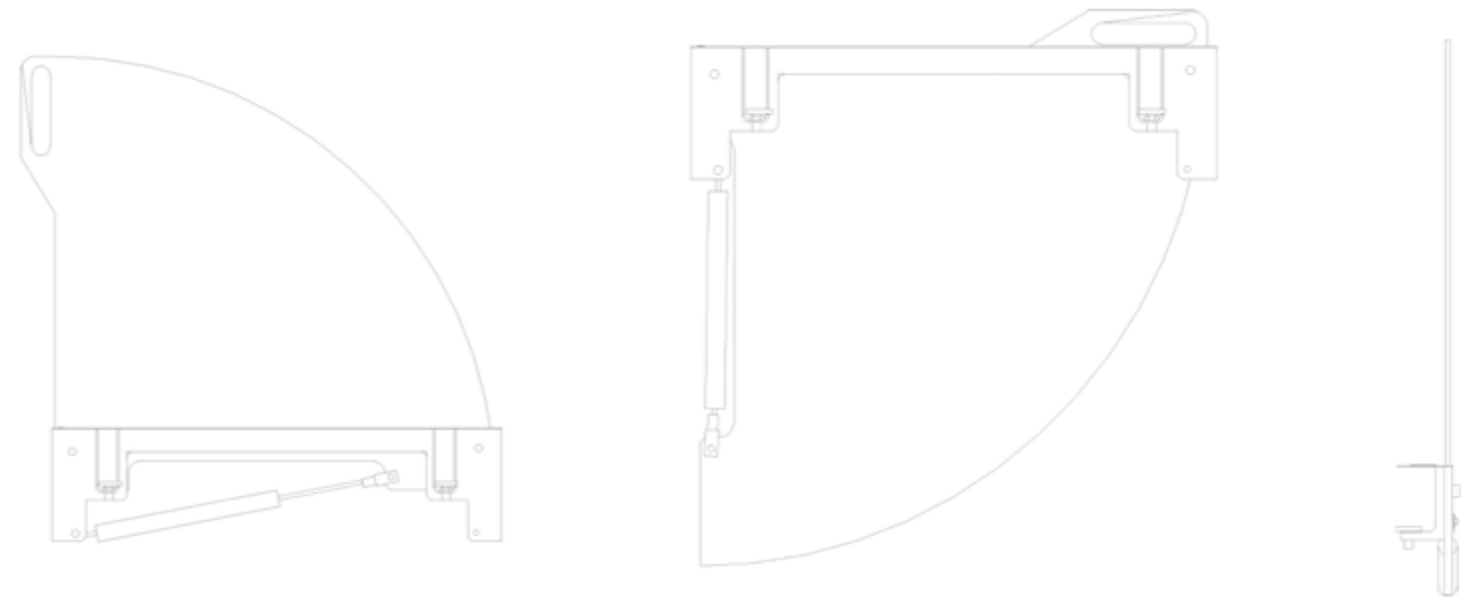

Privascreen

Specificaties

6mm volkern | wit of grijs | Met gasdrukveer
RAL 9006 frame | klemcapaciteit 65mm

Afmetingen:

50 x 45 x 0,6 cm

60 x 55 x 0,6 cm

80 x 65 x 0,6 cm

Benodigde opdracht informatie:

afmeting, kleur plaatwerk, zijde bevestiging,
type tafel

PRIVASCREEN

In- en uitklapbaar

Het Privascreen van Nyink wordt veel gebruikt in toetsruimtes, die tevens gebruikt worden voor andere doeleinden. Denk hierbij aan bijvoorbeeld een computerruimte in een school die gebruikt wordt voor klassikaal lesgeven én toetsing, het Privascreen zorgt er voor dat een ruimte in een mum van tijd is omgebouwd tot toetsruimte. Het Privascreen heeft een zeer vloeiende en soepele werking bij het in- en uitklappen, doordat er een hoogwaardige gasdrukveer toegepast is. Het Privascreen is toepasbaar op zowel nieuw als bestaand meubilair, aangezien het product schadevrij aan de zijkant van een tafel geklemd wordt.