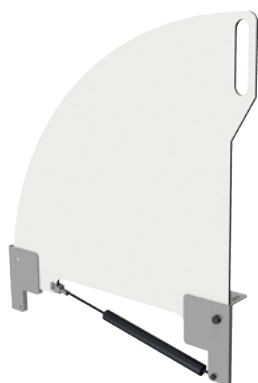

doorgeven bij bestelling

- linker of rechter kant van de tafel monteren
- benodigde klemcapaciteit blad/frame