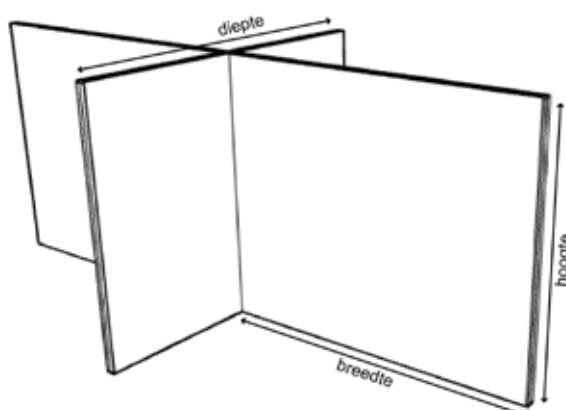

DUBOKEUR

H-OPSTELLING

SPECIFICATIES

afmeting	breedte:	144 cm 164 cm 184 cm 204 cm
	hoogte:	120 cm 140 cm
	diepte:	170 cm
frame	aluminium kader of rondom gestoffeerd	
akoestiek	gerecyclede kleding klasse A (0,95αw)	
stoffering	zie stoffenkaart	
bevestiging	koppelpalen (aluminium kader)	
	inhangverbinder (rondom gestoffeerd)	

- maatwerk mogelijk

L-OPSTELLING

SPECIFICATIES

afmeting	breedte:	142 cm 162 cm 182 cm 202 cm
	hoogte:	120 cm 140 cm
	diepte:	170 cm
frame	aluminium kader of rondom gestoffeerd	
akoestiek	gerecyclede kleding klasse A (0,95αw)	
stoffering	zie stoffenkaart	
bevestiging	koppelpalen (aluminium kader) inhangverbinder (rondom gestoffeerd)	

- maatwerk mogelijk

X-OPSTELLING

SPECIFICATIES

afmeting	breedte:	142 cm 162 cm 182 cm 202 cm
	hoogte:	120 cm 140 cm
	diepte:	170 cm
frame	aluminium kader of rondom gestoffeerd	
akoestiek	gerecyclede kleding klasse A (0,95αw)	
stoffering	zie stoffenkaart	
bevestiging	koppelpalen (aluminium kader) inhangverbinder (rondom gestoffeerd)	

- maatwerk mogelijk

U-OPSTELLING

SPECIFICATIES

afmeting	breedte:	144 cm 164 cm 184 cm 204 cm
	hoogte:	120 cm 140 cm
	diepte:	170 cm
frame	aluminium kader of rondom gestoffeerd	
akoestiek	gerecyclede kleding klasse A (0,95αw)	
stoffering	zie stoffenkaart	
bevestiging	koppelpalen (aluminium kader)	
	inhangverbinder (rondom gestoffeerd)	