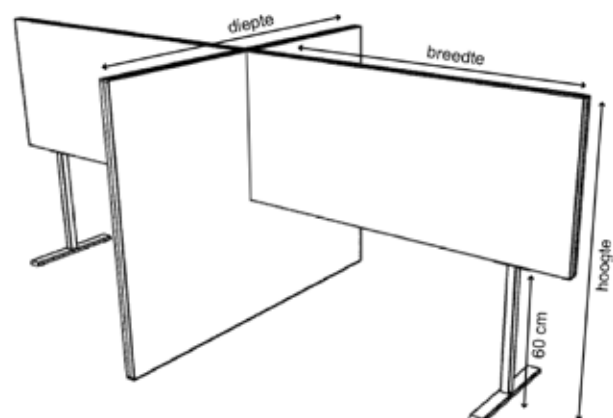

- maatwerk mogelijk

L-OPSTELLING

SPECIFICATIES

afmeting	breedte:	142 cm 162 cm 182 cm 202 cm
	hoogte:	120 cm 140 cm
	diepte:	170 cm
frame	aluminium kader of rondom gestoffeerd	
akoestiek	gerecyclede kleding klasse A (0,95αw)	
stoffering	zie stoffenkaart	
bevestiging	koppelpalen (aluminium kader) inhangverbinder (rondom gestoffeerd)	

- maatwerk mogelijk

X-OPSTELLING

SPECIFICATIES

afmeting	breedte:	142 cm 162 cm 182 cm 202 cm
	hoogte:	120 cm 140 cm
	diepte:	170 cm
frame	aluminium kader of rondom gestoffeerd	
akoestiek	gerecyclede kleding klasse A (0,95αw)	
stoffering	zie stoffenkaart	
bevestiging	koppelpalen (aluminium kader) inhangverbinder (rondom gestoffeerd)	

- maatwerk mogelijk

U-OPSTELLING

SPECIFICATIES

afmeting	breedte:	144 cm 164 cm 184 cm 204 cm
	hoogte:	120 cm 140 cm
	diepte:	170 cm
frame	aluminium kader of rondom gestoffeerd	
akoestiek	gerecyclede kleding klasse A (0,95αw)	
stoffering	zie stoffenkaart	
bevestiging	koppelpalen (aluminium kader)	
	inhangverbinder (rondom gestoffeerd)	

- maatwerk mogelijk

O-OPSTELLING

SPECIFICATIES

afmeting	breedte:	144 cm 164 cm 184 cm 204 cm
	hoogte:	120 cm 140 cm
	diepte:	170 cm
frame	aluminium kader of rondom gestoffeerd	
akoestiek	gerecyclede kleding klasse A (0,95αw)	
stoffering	zie stoffenkaart	
bevestiging	koppelpalen (aluminium kader)	
	inhangverbinder (rondom gestoffeerd)	