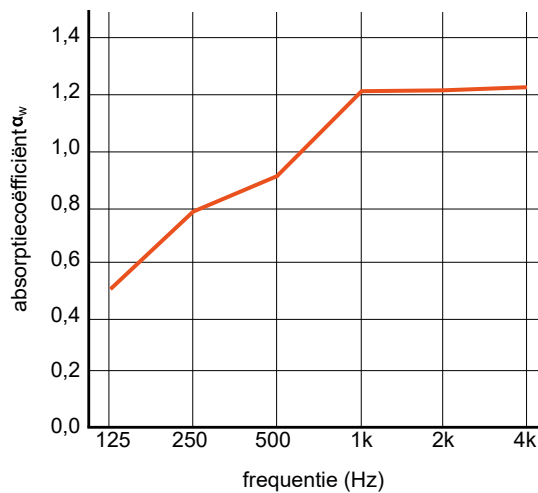

ALUMINIUM KADER

- 5 cm dik aluminium kader in zwart, alu of wit;
- 58% van het aluminium dat we gebruiken is gerecycled.

HOUTEN BINNENFRAME

- 4 cm dik gelamineerd fineerhout;
- EPD en PEFC gecertificeerd.

DIVERSE STOFFERINGEN

- Camira Lucia stoffering is 100% gerecycled polyester;
- Print doeken worden bedrukt met biologisch afbreekbare inkt.

AKOESTISCHE VULLING

- Op basis van gerecyclede textielvezels;
- 100% gerecycled en recyclebaar;
- Geluidsabsorptie (ISO 354): $\alpha_w 0,95$;
- Brandklasse B / S1 / D0;
- Gesorteerd in sociale werkplaatsen.

DUBOKEUR