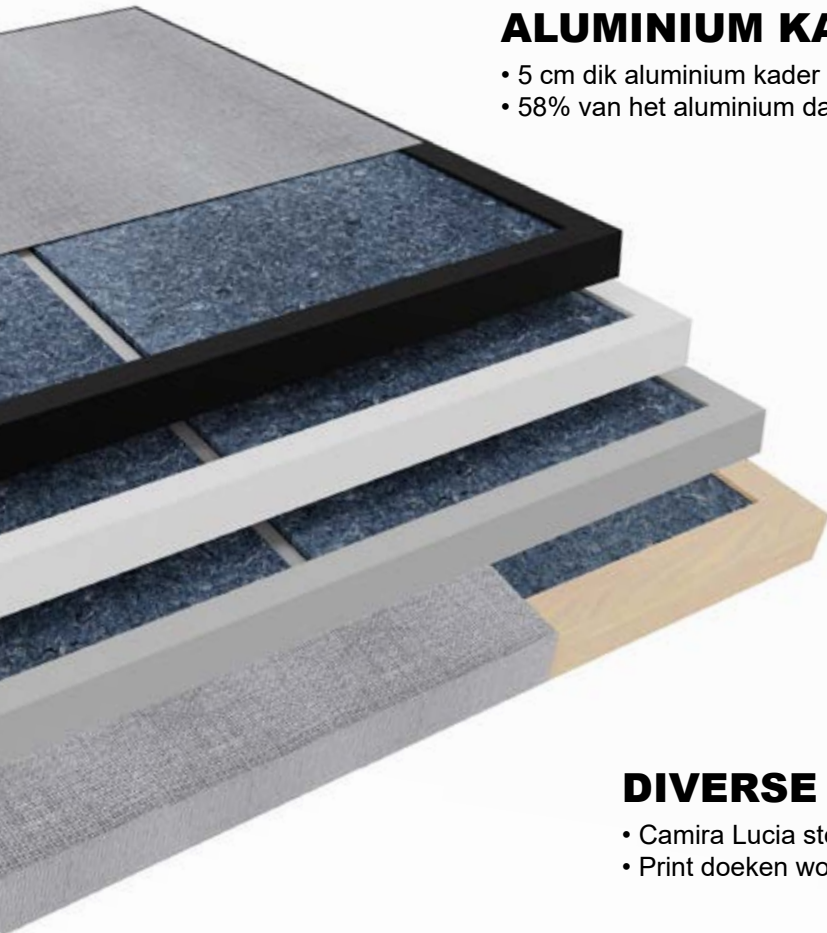

AKOESTISCHE KOPPELOPSTELLINGEN

ALUMINIUM KADER

- 5 cm dik aluminium kader in zwart, alu of wit;
- 58% van het aluminium dat we gebruiken is gerecycled.

HOUTEN BINNENFRAME

- 4 cm dik gelamineerd fineerhout;
- EPD en PEFC gecertificeerd.

DIVERSE STOFFERINGEN

- Camira Lucia stoffering is 100% gerecycled polyester;
- Print doeken worden bedrukt met biologisch afbreekbare inkt.

AKOESTISCHE VULLING

- Op basis van gerecyclede textielvezels;
- 100% gerecycled en recyclebaar;
- Geluidsabsorptie (ISO 354): $\alpha_w 0,95$;
- Brandklasse B / S1 / D0;
- Gesorteerd in sociale werkplaatsen.

DUBOKEUR

H-OPSTELLING

SPECIFICATIES

afmeting	breedte:	144 cm 164 cm 184 cm 204 cm
	hoogte:	120 cm 140 cm
	diepte:	170 cm
frame	aluminium kader of rondom gestoffeerd	
akoestiek	gerecyclede kleding klasse A (0,95αw)	
stoffering	zie stoffenkaart	
bevestiging	koppelpalen (aluminium kader)	
	inhangverbinder (rondom gestoffeerd)	

- maatwerk mogelijk

L-OPSTELLING

SPECIFICATIES

afmeting	breedte:	142 cm 162 cm 182 cm 202 cm
	hoogte:	120 cm 140 cm
	diepte:	170 cm
frame	aluminium kader of rondom gestoffeerd	
akoestiek	gerecyclede kleding klasse A (0,95αw)	
stoffering	zie stoffenkaart	
bevestiging	koppelpalen (aluminium kader) inhangverbinder (rondom gestoffeerd)	