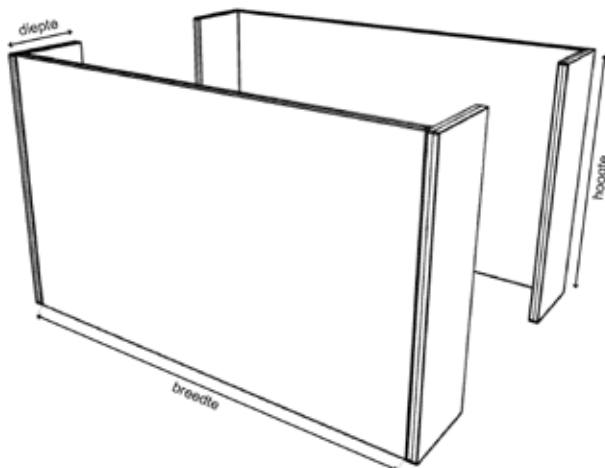

O-OPSTELLING

SPECIFICATIES

afmeting	breedte:	144 cm | 164 cm | 184 cm | 204 cm
	hoogte:	120 cm | 140 cm |
	diepte:	170 cm
frame	aluminium kader of rondom gestoffeerd	
akoestiek	gerecyclede kleding klasse A (0,95αw)	
stoffering	zie stoffenkaart	
bevestiging	koppelpalen (aluminium kader)	
	inhangverbinder (rondom gestoffeerd)	

- maatwerk mogelijk