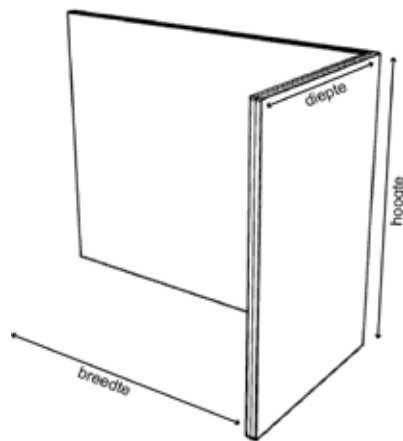

DUBOKEUR

H-OPSTELLING

SPECIFICATIES

afmeting	breedte:	144 cm 164 cm 184 cm 204 cm
	hoogte:	120 cm 140 cm
	diepte:	170 cm
frame	aluminium kader of rondom gestoffeerd	
akoestiek	gerecyclede kleding klasse A (0,95αw)	
stoffering	zie stoffenkaart	
bevestiging	koppelpalen (aluminium kader)	
	inhangverbinder (rondom gestoffeerd)	

- maatwerk mogelijk

T-OPSTELLING

SPECIFICATIES

afmeting	breedte:	142 cm 162 cm 182 cm 202 cm
	hoogte:	120 cm 140 cm
	diepte:	170 cm
frame	aluminium kader of rondom gestoffeerd	
akoestiek	gerecyclede kleding klasse A (0,95αw)	
stoffering	zie stoffenkaart	
bevestiging	koppelpalen (aluminium kader)	
	inhangverbinder (rondom gestoffeerd)	

- maatwerk mogelijk

L-OPSTELLING

SPECIFICATIES

afmeting	breedte:	142 cm 162 cm 182 cm 202 cm
	hoogte:	120 cm 140 cm
	diepte:	170 cm
frame	aluminium kader of rondom gestoffeerd	
akoestiek	gerecyclede kleding klasse A (0,95αw)	
stoffering	zie stoffenkaart	
bevestiging	koppelpalen (aluminium kader) inhangverbinder (rondom gestoffeerd)	

- maatwerk mogelijk

X-OPSTELLING

SPECIFICATIES

afmeting	breedte:	142 cm 162 cm 182 cm 202 cm
	hoogte:	120 cm 140 cm
	diepte:	170 cm
frame	aluminium kader of rondom gestoffeerd	
akoestiek	gerecyclede kleding klasse A (0,95αw)	
stoffering	zie stoffenkaart	
bevestiging	koppelpalen (aluminium kader) inhangverbinder (rondom gestoffeerd)	