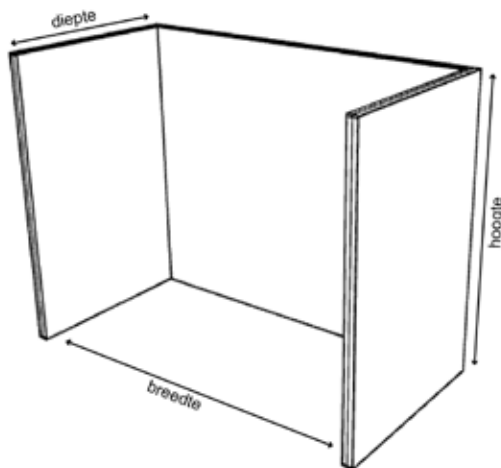

DUBOKEUR

H-OPSTELLING

SPECIFICATIES

afmeting	breedte:	144 cm 164 cm 184 cm 204 cm
	hoogte:	120 cm 140 cm
	diepte:	170 cm
frame	aluminium kader of rondom gestoffeerd	
akoestiek	gerecyclede kleding klasse A (0,95αw)	
stoffering	zie stoffenkaart	
bevestiging	koppelpalen (aluminium kader)	
	inhangverbinder (rondom gestoffeerd)	

- maatwerk mogelijk

X-OPSTELLING

SPECIFICATIES

afmeting	breedte:	142 cm 162 cm 182 cm 202 cm
	hoogte:	120 cm 140 cm
	diepte:	170 cm
frame	aluminium kader of rondom gestoffeerd	
akoestiek	gerecyclede kleding klasse A (0,95αw)	
stoffering	zie stoffenkaart	
bevestiging	koppelpalen (aluminium kader) inhangverbinder (rondom gestoffeerd)	

- maatwerk mogelijk

U-OPSTELLING

SPECIFICATIES

afmeting	breedte:	144 cm 164 cm 184 cm 204 cm
	hoogte:	120 cm 140 cm
	diepte:	170 cm
frame	aluminium kader of rondom gestoffeerd	
akoestiek	gerecyclede kleding klasse A (0,95αw)	
stoffering	zie stoffenkaart	
bevestiging	koppelpalen (aluminium kader)	
	inhangverbinder (rondom gestoffeerd)	

- maatwerk mogelijk

O-OPSTELLING

SPECIFICATIES

afmeting	breedte:	144 cm 164 cm 184 cm 204 cm
	hoogte:	120 cm 140 cm
	diepte:	170 cm
frame	aluminium kader of rondom gestoffeerd	
akoestiek	gerecyclede kleding klasse A (0,95αw)	
stoffering	zie stoffenkaart	
bevestiging	koppelpalen (aluminium kader)	
	inhangverbinder (rondom gestoffeerd)	