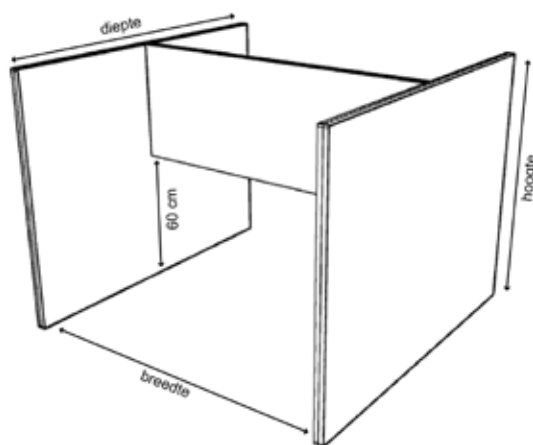

DUBOKEUR

H-OPSTELLING

SPECIFICATIES

afmeting	breedte:	144 cm 164 cm 184 cm 204 cm
	hoogte:	120 cm 140 cm
	diepte:	170 cm
frame	aluminium kader of rondom gestoffeerd	
akoestiek	gerecyclede kleding klasse A (0,95αw)	
stoffering	zie stoffenkaart	
bevestiging	koppelpalen (aluminium kader)	
	inhangverbinder (rondom gestoffeerd)	

- maatwerk mogelijk

T-OPSTELLING

SPECIFICATIES

afmeting	breedte:	142 cm 162 cm 182 cm 202 cm
	hoogte:	120 cm 140 cm
	diepte:	170 cm
frame	aluminium kader of rondom gestoffeerd	
akoestiek	gerecyclede kleding klasse A (0,95αw)	
stoffering	zie stoffenkaart	
bevestiging	koppelpalen (aluminium kader)	
	inhangverbinder (rondom gestoffeerd)	

- maatwerk mogelijk

L-OPSTELLING

SPECIFICATIES

afmeting	breedte:	142 cm 162 cm 182 cm 202 cm
	hoogte:	120 cm 140 cm
	diepte:	170 cm
frame	aluminium kader of rondom gestoffeerd	
akoestiek	gerecyclede kleding klasse A (0,95αw)	
stoffering	zie stoffenkaart	
bevestiging	koppelpalen (aluminium kader) inhangverbinder (rondom gestoffeerd)	

- maatwerk mogelijk

X-OPSTELLING

SPECIFICATIES

afmeting	breedte:	142 cm 162 cm 182 cm 202 cm
	hoogte:	120 cm 140 cm
	diepte:	170 cm
frame	aluminium kader of rondom gestoffeerd	
akoestiek	gerecyclede kleding klasse A (0,95αw)	
stoffering	zie stoffenkaart	
bevestiging	koppelpalen (aluminium kader) inhangverbinder (rondom gestoffeerd)	