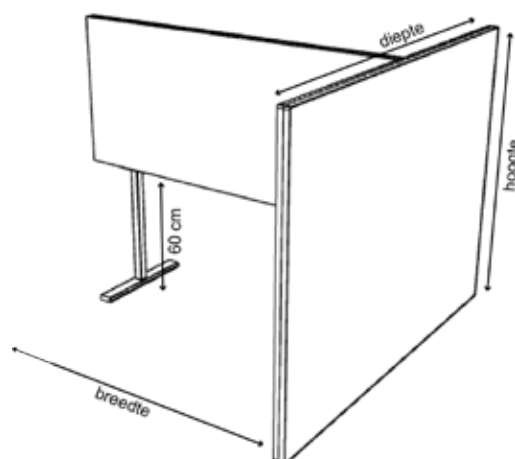

DUBOKEUR

H-OPSTELLING

SPECIFICATIES

afmeting	breedte:	144 cm 164 cm 184 cm 204 cm
	hoogte:	120 cm 140 cm
	diepte:	170 cm
frame	aluminium kader of rondom gestoffeerd	
akoestiek	gerecyclede kleding klasse A (0,95αw)	
stoffering	zie stoffenkaart	
bevestiging	koppelpalen (aluminium kader)	
	inhangverbinder (rondom gestoffeerd)	

- maatwerk mogelijk

T-OPSTELLING

SPECIFICATIES

afmeting	breedte:	142 cm 162 cm 182 cm 202 cm
	hoogte:	120 cm 140 cm
	diepte:	170 cm
frame	aluminium kader of rondom gestoffeerd	
akoestiek	gerecyclede kleding klasse A (0,95αw)	
stoffering	zie stoffenkaart	
bevestiging	koppelpalen (aluminium kader)	
	inhangverbinder (rondom gestoffeerd)	

- maatwerk mogelijk

L-OPSTELLING

SPECIFICATIES

afmeting	breedte:	142 cm 162 cm 182 cm 202 cm
	hoogte:	120 cm 140 cm
	diepte:	170 cm
frame	aluminium kader of rondom gestoffeerd	
akoestiek	gerecyclede kleding klasse A (0,95αw)	
stoffering	zie stoffenkaart	
bevestiging	koppelpalen (aluminium kader) inhangverbinder (rondom gestoffeerd)	

- maatwerk mogelijk

X-OPSTELLING

SPECIFICATIES

afmeting	breedte:	142 cm 162 cm 182 cm 202 cm
	hoogte:	120 cm 140 cm
	diepte:	170 cm
frame	aluminium kader of rondom gestoffeerd	
akoestiek	gerecyclede kleding klasse A (0,95αw)	
stoffering	zie stoffenkaart	
bevestiging	koppelpalen (aluminium kader) inhangverbinder (rondom gestoffeerd)	