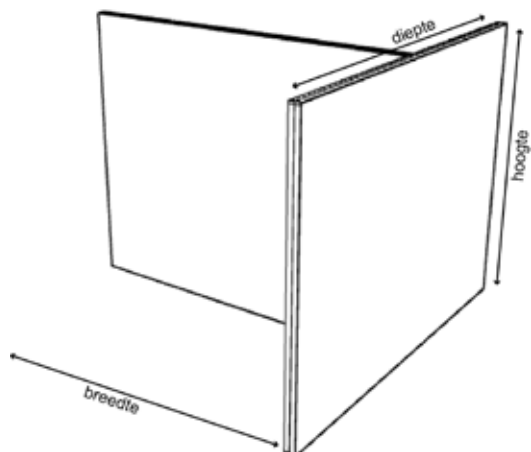

DUBOKEUR

H-OPSTELLING

SPECIFICATIES

afmeting	breedte:	144 cm 164 cm 184 cm 204 cm
	hoogte:	120 cm 140 cm
	diepte:	170 cm
frame	aluminium kader of rondom gestoffeerd	
akoestiek	gerecyclede kleding klasse A (0,95αw)	
stoffering	zie stoffenkaart	
bevestiging	koppelpalen (aluminium kader)	
	inhangverbinder (rondom gestoffeerd)	

- maatwerk mogelijk

T-OPSTELLING

SPECIFICATIES

afmeting	breedte:	142 cm 162 cm 182 cm 202 cm
	hoogte:	120 cm 140 cm
	diepte:	170 cm
frame	aluminium kader of rondom gestoffeerd	
akoestiek	gerecyclede kleding klasse A (0,95αw)	
stoffering	zie stoffenkaart	
bevestiging	koppelpalen (aluminium kader)	
	inhangverbinder (rondom gestoffeerd)	

- maatwerk mogelijk

L-OPSTELLING

SPECIFICATIES

afmeting	breedte:	142 cm 162 cm 182 cm 202 cm
	hoogte:	120 cm 140 cm
	diepte:	170 cm
frame	aluminium kader of rondom gestoffeerd	
akoestiek	gerecyclede kleding klasse A (0,95αw)	
stoffering	zie stoffenkaart	
bevestiging	koppelpalen (aluminium kader) inhangverbinder (rondom gestoffeerd)	

- maatwerk mogelijk

X-OPSTELLING

SPECIFICATIES

afmeting	breedte:	142 cm 162 cm 182 cm 202 cm
	hoogte:	120 cm 140 cm
	diepte:	170 cm
frame	aluminium kader of rondom gestoffeerd	
akoestiek	gerecyclede kleding klasse A (0,95αw)	
stoffering	zie stoffenkaart	
bevestiging	koppelpalen (aluminium kader) inhangverbinder (rondom gestoffeerd)	